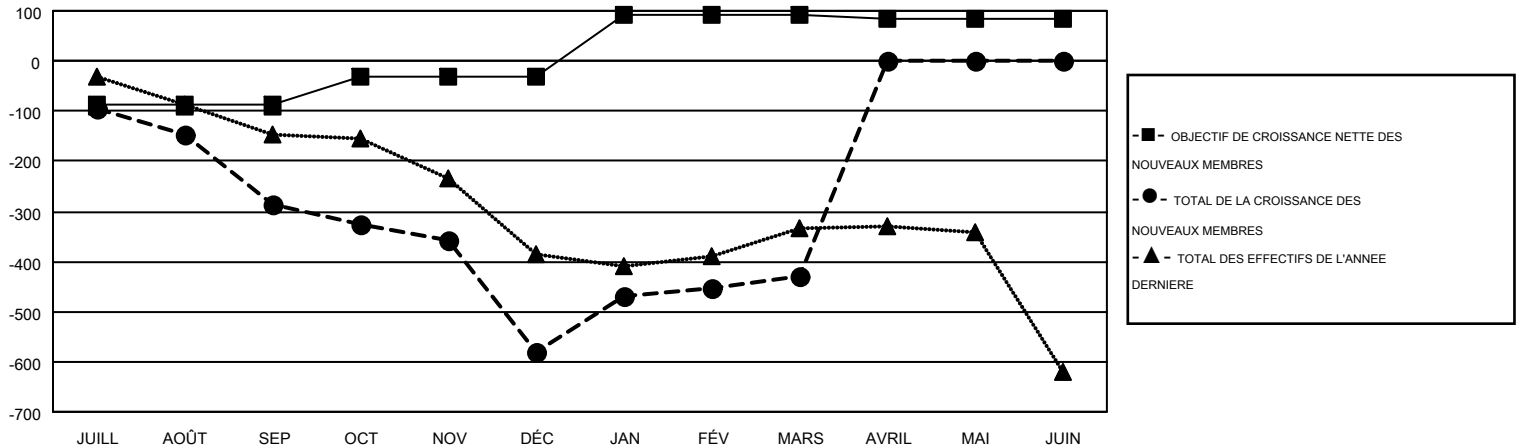

BUTS ET MEMBRES REELS - CUMULATIF

CLUBS RADIES: 9	614 CLUBS OF 1220 ONT AJOUTE 1 OU PLUSIEURS NOUVEAUX MEMBRES	DISTRIBUTION PAR SEXE
		HOMME 20,550 (77.51%)
		FEMME 5,964 (22.49%)
MEMBRES RADIES		NOMBRE TOTAL DE MEMBRES 611
DECEDE 218	CLIQUEZ ICI POUR LES INFORMATIONS CUMULATIVES SUR LES EFFECTIFS	D'UNITÉS FAMILIALES
CLUB ANNULÉ 4		MEMBRES DE FAMILLE QUI RÉGLEMENT LA MOITIÉ DES COTISATIONS 308
AUTRE 1,519		
TOTAL 1,741