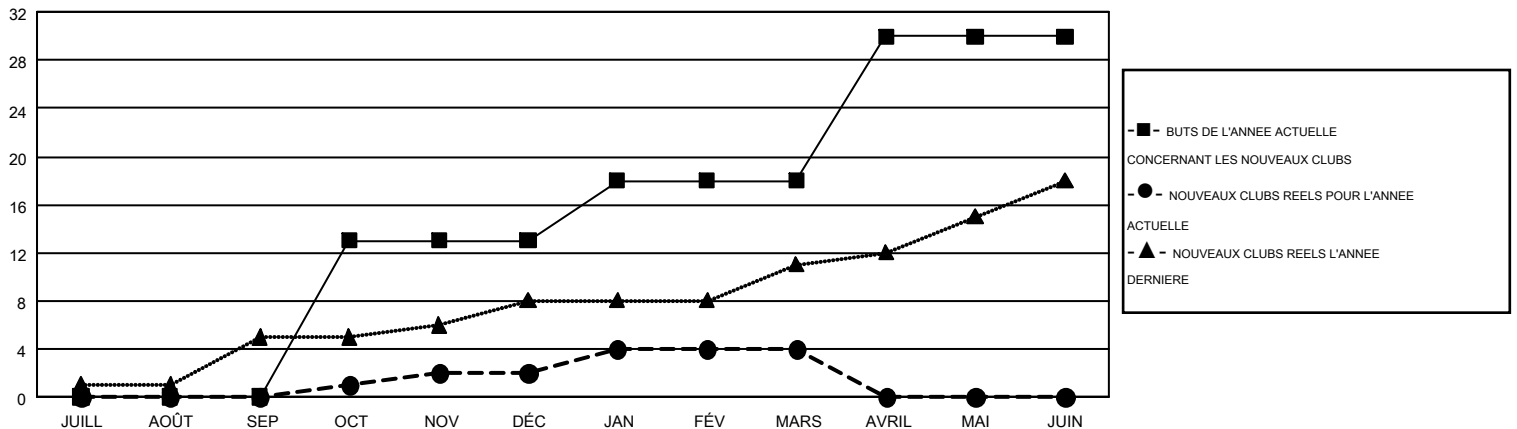

GMT MONTHLY MEMBERSHIP PROGRESS REPORT

Results as of: 3/31/2017

Multiple District 103

LOCATION: FRANCE

GMT: JEAN-JACQUES STOFFEL-MUNCK

RC EME 4

Clubs				Membres			
RESULTATS POUR 2016-2017				RESULTATS POUR 2016-2017			
TRIMESTRE	BUT CONCERNANT LES NOUVEAUX CLUBS	NOUVEAUX CLUBS	CLUBS ANNULÉS	TRIMESTRE	OBJECTIF DE CROISSANCE NETTE DES NOUVEAUX MEMBRES (excluant les membres réintégrés ou transférés)	TOTAL DE LA CROISSANCE DES NOUVEAUX MEMBRES (excluant les membres réintégrés ou transférés)	TOTAL DES MEMBRES RADIES (y compris les transferts)
JUILL/AOÛT/SEP	0	0	8	JUILL/AOÛT/SEP	-89	254	539
OCT/NOV/DÉC	13	2	1	OCT/NOV/DÉC	57	403	698
JAN/FÉV/MARS	5	2	0	JAN/FÉV/MARS	124	653	504
AVRIL/MAI/JUIN	12	0	0	AVRIL/MAI/JUIN	-9	0	0

BUTS ET NOUVEAUX CLUBS REELS - CUMULATIF